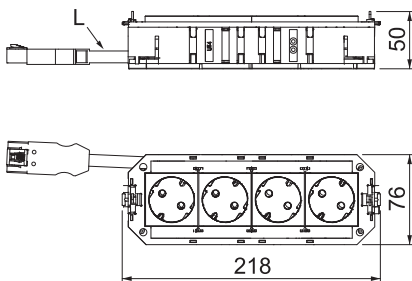

## UTC4 W mit 4 Schutzkontakt-Steckdosen

Art.-Nr. 7404619

Der anschlussfertige Universalträger UTC4 verfügt über 4 vorinstallierte 33°-Schutzkontaktsteckdosen in weiß, 250 V $\sim$  16 A. Passend zu den Verbindungsleitungen VL und den Geräteeinbaueinheiten der Nenngröße R7, R9 und 9.

PVC-Anschlussleitung mit Stecker, 3-polig, Typ WINSTA® MIDI.

**PA** Polyamid

Produktzusatztext 1

### Stammdaten

Art.-Nr.	7404619
Typ	UTC4 W W4
Bezeichnung 1	Universalträger Connect WINSTA
Bezeichnung 2	VDE, 4fach weiß
Dimension	208x76x45
Werkstoff	Polyamid
Werkstoff Kürzel	PA
Kleinste Verkaufseinheit	1,00 Stück
Gewicht	37,40 kg/100 St.

### Technische Daten

Länge	218,00 mm
Breite	76,00 mm
Höhe	60,00 mm
Anschlussleitung halogenfrei	<input checked="" type="checkbox"/>
Ausführung	4-fach reinweiß
Leitungslänge	300,00 mm
Leitungsquerschnitt	2,50 mm <sup>2</sup>
Systemlänge	208,00 mm
Stecksystem	WINSTA® MIDI
Steckverbindersystem systemgebunden	<input checked="" type="checkbox"/>
Stromkreis	1,00
Überspannungsschutz	<input type="checkbox"/>