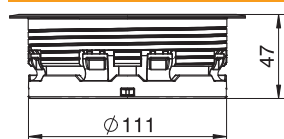

Technisches Datenblatt

Leitungsauslass Doppelboden für trocken gepflegten
Fußboden, mit Schnurauslass
Art.-Nr. 7407894

Leitungsauslass für den Einbau in trocken und feucht gepflegten Doppelböden. Im nicht genutzten Zustand kann der Leitungsauslass bodenbündig verschlossen werden.

PA Polyamid

Stammdaten

Art.-Nr.	7407894
Typ	ULA DB SA 7011
Bezeichnung 1	Unterflur-Leitungsauslass
Bezeichnung 2	mit Schnurauslass
Farbe	eisengrau
RAL-Nummer	7011
Werkstoff	Polyamid
Werkstoff Kürzel	PA
Kleinste Verkaufseinheit	1,00 Stück
Gewicht	21,20 kg/100 St.

Technische Daten

Maß d Ø	112,00 mm
Bodenpflege	trocken
Deckelausführung	rund
Dichtungseinbaumöglichkeit für Rohranschluss	<input type="checkbox"/>