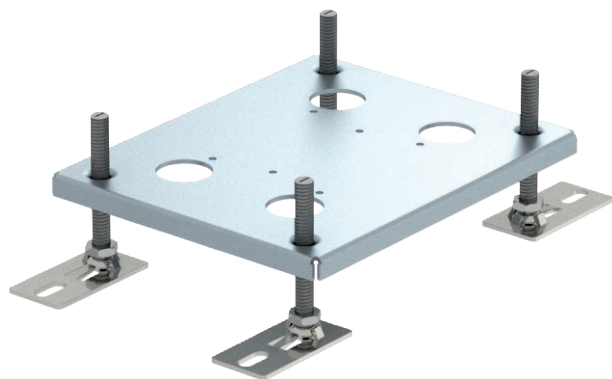

Műszaki adatlap

Magasságnövelő UDHOME-ONE és UDHOME2 padlódobozokhoz Rend. sz. 7368418

Szintezhető magasságnövelő az UDHOME-ONE és az UDHOME2 padlódobozokhoz. Teherbírás 8 kN-g. További szintezési tartomány: 10 - 60 mm

St acél

Törzsadatok

cikkszám	7368418
típus	HE 60UH2
szerkezeti anyag	acél
anyag rövidítése	St
Legkisebb értékesítési egység	1 darab
súly	71,60 kg/100 db.

Műszaki adatok

nedves ápolású padlókhöz alkalmas	<input type="checkbox"/>
Néveleges méret szerelvény-beépítő egységhez	2
Szabvány	EN 50085-2-2
Nagy teherbírású kivitel	<input type="checkbox"/>
Tanúsítások	