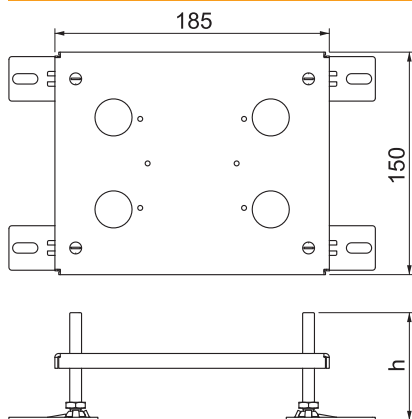

Műszaki adatlap

Magasságnövelő UDHOME-ONE és UDHOME2 padlódobozokhoz Rend. sz. 7368418

Szintezhető magasságnövelő az UDHOME-ONE és az UDHOME2 padlódobozokhoz. Teherbírás 8 kN-g. További szintezési tartomány: 10 - 60 mm

St acél

Törzsadatok

cikkszám	7368418
típus	HE 60UH2
szerkezeti anyag	acél
anyag rövidítése	St
Legkisebb értékesítési egység	1 darab
súly	71,60 kg/100 db.

Műszaki adatok

nedves ápolású padlókhöz alkalmas	<input type="checkbox"/>
Néveleges méret szerelvény-beépítő egységhez	2
Szabvány	EN 50085-2-2
Nagy teherbírású kivitel	<input type="checkbox"/>
Tanúsítások	