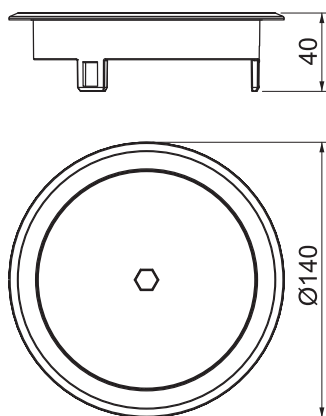

Technisches Datenblatt

Geräteinsatz blind mit Innensechskant

Art.-Nr. 7408870

Blinddeckel mit Innensechskant für Bodensteckdose GES R2 zum direkten Einbau in die Installationsdose MT R2.

Die Deckelausführung kann als Kabelauslass genutzt werden.

Im geschlossenen Zustand kann die Bodensteckdose nass gepflegt werden.

Zn Zinkdruckguss

N vernickelt

Stammdaten

Art.-Nr.	7408870
Typ	GES R2B Ni
Bezeichnung 1	Blinddeckel
Bezeichnung 2	mit Innensechskant
Werkstoff	Zinkdruckguss
Werkstoff Kürzel	Zn
Oberfläche	vernickelt
Oberfläche Kürzel	N
Kleinste Verkaufseinheit	1,00 Stück
Gewicht	58,20 kg/100 St.

Technische Daten

Außendurchmesser	140,00 mm
Bodenbelagsschutzrahmen	<input checked="" type="checkbox"/>
Bodenpflege	nass
Ausführung	rund
Geeignet für Nasspflege	<input checked="" type="checkbox"/>
Geeignet für Doppelbodeneinbau	<input checked="" type="checkbox"/>
Geeignet für Hohlbodeneinbau	<input checked="" type="checkbox"/>
Geeignet für Unterflurkanal	<input type="checkbox"/>
Mit Bodenbelagsausparung	<input type="checkbox"/>
Norm	EN 50085-2-2
Schutzart (IP) im genutzten Zustand	IP00
Schutzart (IP) im ungenutzten Zustand	IP66
Schutzgrad IK-Code	IK10
Zulassungen	VDE
	VDE