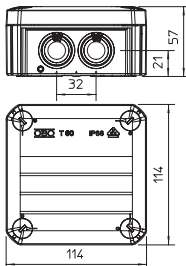

Das Gießharz härtet innerhalb einer Stunde vollständig aus und kann nicht nachträglich verändert werden. Einmal verarbeitet, erfüllt die Installation die Anforderungen der Schutzklasse IP 68.

Set bestehend aus Kabelabzweigkasten T 60 mit Klemmleiste, Gießharz und ein Paar Einweghandschuhen. 2-Komponenten-Gießharz im Mischbeutel zum Schutz der Elektroinstallation vor Feuchtigkeit gemäß Schutzklasse IP 68 und mechanischen Belastungen .

Typ	Farbe	Einführungen	Abmessung LxBxH mm	Lichte Innenmaße mm	Verp. Stück	Gewicht kg/100 St.	Art.-Nr.
T 60 hars	lichtgrau	7 x M25	114x114x57	100x100x48	1	64,000	2010007

PP Polypropylen

Abmessungen

OBO Bettermann Vertrieb Deutschland GmbH & Co. KG
 Langer Brauck 25
 58640 Iserlohn
 DEUTSCHLAND