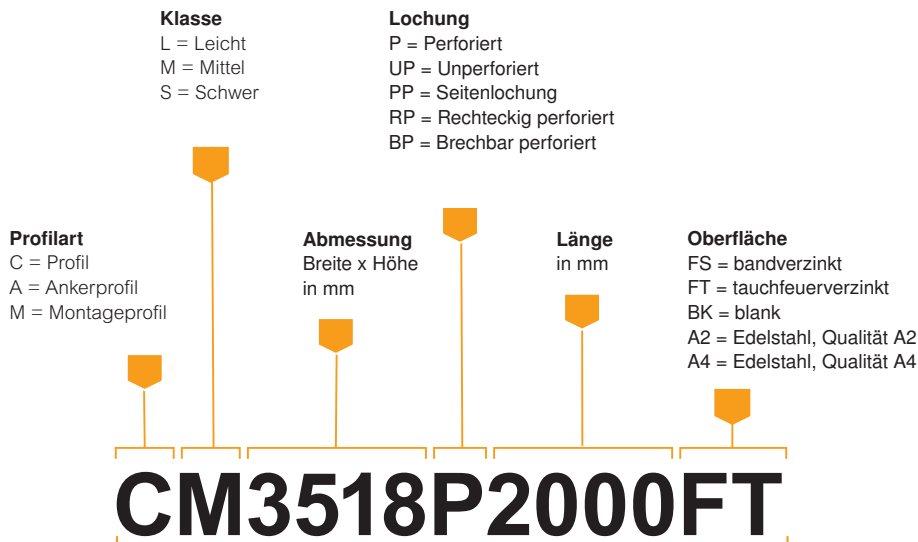

Schlüsselliste Schienen-Systeme

Aufbau der Typen

LEICHT

Art.-Nr.	Typ alt	Typ neu	GTIN Artikel
1105124	2060 2M FS	CL2008UP2000FS	4012195039433
1105125	2060 2M VA	CL2008UP2000A2	4012195627098
1106023	2060 2M AB BK	CL2008BP2000BK	4012195039617
1106120	2060 2M AB FS	CL2008BP2000FS	4012195039730
1106627	2060 L 2M FS	CL2008P2000FS	4012195040095
1106628	2060 L 2M VA	CL2008P2000A2	4012195627104
1107127	2061 2M FS	CL2510UP2000FS	4012195040453

MITTEL

Art.-Nr.	Typ alt	Typ neu	GTIN Artikel
1104284	1268 L 300 FS	CML3518P0300FS	4012195038351
1104292	1268 L 400 FS	CML3518P0400FS	4012195836353
1104306	1268 L 500 FS	CML3518P0500FS	4012195038412
1104310	1268 L 600 FS	CML3518P0600FS	4012195036678
1104315	1268 L 700 FS	CML3518P0700FS	4012195036739
1104320	1268 L 800 FS	CML3518P0800FS	4012195036791
1104325	1268 L 900 FS	CML3518P0900FS	4012195036852
1104497	1268 L 1M FS	CML3518P1000FS	4012195694458
1104500	1268 L 2M FS	CML3518P2000FS	4012195038771
1104498	1268 L 1M VA	CML3518P1000A2	4012195627074
1104501	1268 L 2M VA	CML3518P2000A2	4012195627081
1104349	1268 SL 150 FS	CMS3518P0150FS	4012195038474
1104357	1268 SL 200 FS	CMS3518P0200FS	4012195038535
1104373	1268 SL 300 FS	CMS3518P0300FS	4012195038597
1104391	1268 SL 400 FS	CMS3518P0400FS	4012195052814
1104403	1268 SL 500 FS	CMS3518P0500FS	4012195038658
1104411	1268 SL 600 FS	CMS3518P0600FS	4012195486190
1104427	1268 SL 800 FS	CMS3518P0800FS	4012195051732
1104435	1268 SL 900 FS	CMS3518P0900FS	4012195052630
1104445	1268 SL 1M FS	CMS3518P1000FS	4012195052692
1104454	1268 SL 2M FS	CMS3518P2000FS	4012195038719
1110004	C30 2M FS	CM3015UP2000FS	4012195042075
1110002	C30 L 2M FS	CM3015P2000FS	4012195053897
1109782	C30 L 200 FT	CM3015P0200FT	4012195036975
1109790	C30 L 300 FT	CM3015P0300FT	4012195037033
1109804	C30 L 400 FT	CM3015P0400FT	4012195037095
1109812	C30 L 500 FT	CM3015P0500FT	4012195037156
1109820	C30 L 600 FT	CM3015P0600FT	4012195037217