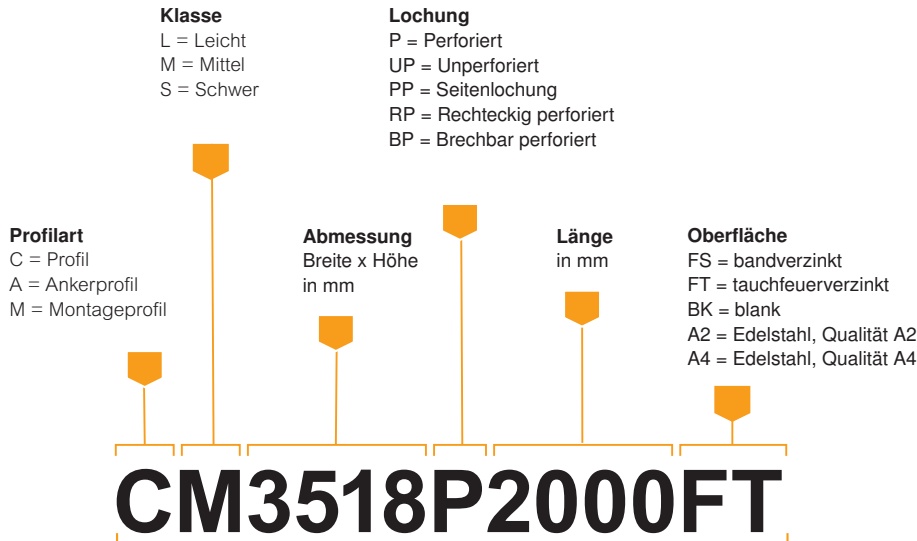

Schlüsselliste Schienen-Systeme

Aufbau der Typen

LEICHT

Art.-Nr.	Typ alt	Typ neu	GTIN Artikel	Art.-Nr.	Typ alt	Typ neu	GTIN Artikel
1105124	2060 2M FS	CL2008UP2000FS	4012195039433	1108123	2061 L 2M FS	CL2510P2000FS	4012195040811
1105125	2060 2M VA	CL2008UP2000A2	4012195627098	1109014	2062 2M BK	CL2712UP2000BK	4012195041412
1106023	2060 2M AB BK	CL2008BP2000BK	4012195039617	1109022	2062 2M FT	CL2712UP2000FT	4012195041474
1106120	2060 2M AB FS	CL2008BP2000FS	4012195039730	1109529	2062 L 2M FT	CL2712P2000FT	4012195041894
1106627	2060 L 2M FS	CL2008P2000FS	4012195040095				
1106628	2060 L 2M VA	CL2008P2000A2	4012195627104	1117033	2066 2M FS	CL2512UP2000FS	4012195046578
				1117025	2066 2M FT	CL2512UP2000FT	4012195046516
1107127	2061 2M FS	CL2510UP2000FS	4012195040453	1117068	2066 2M VA	CL2512UP2000A2	4012195046639