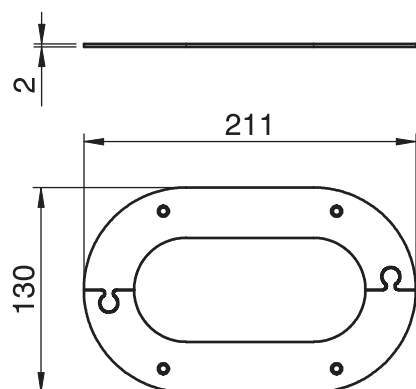

Technische Daten

Art des Zubehörs	Rosette
Halogenfrei	☒