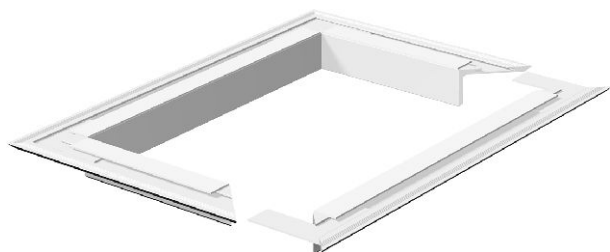

Technisches Datenblatt

Deckenblende für ISS 140110

Art.-Nr. 6290240

Deckenabschlussblende zum sauberen Abschluss der Säulendurchführung an der Decke.
Passend zu Installationssäule Typ ISS140110.

Alu Aluminium

Stammdaten

Art.-Nr.	6290240
Typ	WAG140110RW
Bezeichnung 1	Wandabschlussblende
Dimension	140x110mm
Farbe	reinweiß
RAL-Nummer	9010
Werkstoff	Aluminium
Werkstoff Kürzel	Alu
Kleinste Verkaufseinheit	1,00 Stück
Gewicht	32,00 kg/100 St.