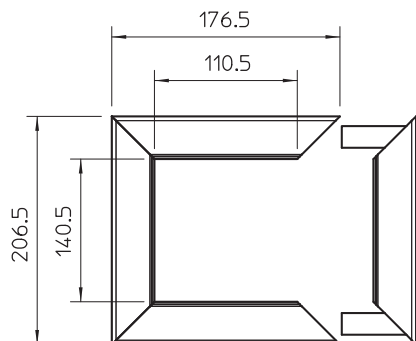

Technische Daten

Art des Zubehörs	Rosette
Halogenfrei	☒