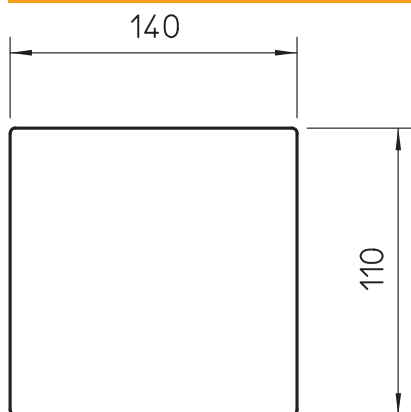

Technisches Datenblatt

Gummiunterlage für ISS 140110

Art.-Nr. 6290176

Gummiunterlage zur rutschfreien Befestigung der Boden-Decken-Installationssäule. Die Gummiunterlage eignet sich zur Montage von Installationssäulen vom Typ ISS140110.

GUM Gummi

Stammdaten

Art.-Nr.	6290176
Typ	ISSGU140110
Bezeichnung 1	Gummiunterlage
Farbe	schwarz
Werkstoff	Gummi
Werkstoff Kürzel	GUM
Kleinste Verkaufseinheit	1,00 Stück
Gewicht	9,00 kg/100 St.

Technische Daten