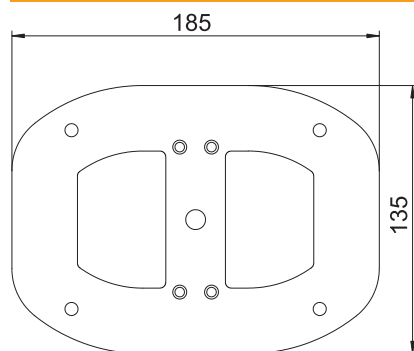

Technisches Datenblatt

Bodenplatte für ISSDM45

Art.-Nr. 6290348

Bodenplatte mit 30 mm sichtbarem Rand und 4 Befestigungslöchern Ø 8,5 mm.

St Stahl

Stammdaten

Art.-Nr.	6290348
Typ	ISSBPM45WA
Bezeichnung 1	Bodenplatte
Bezeichnung 2	für ISSDM45
Dimension	185x135x3
Farbe	weißaluminium
RAL-Nummer	9006
Werkstoff	Stahl
Werkstoff Kürzel	St
Kleinste Verkaufseinheit	1,00 Stück
Gewicht	39,00 kg/100 St.

Technische Daten

Ausführung	außenseitig
Einstellbar	<input type="checkbox"/>
Halogenfrei	<input type="checkbox"/>