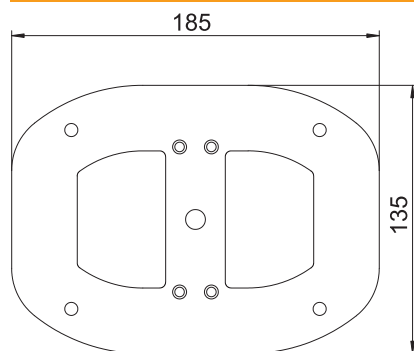

Technische Daten

Ausführung	außenseitig
Einstellbar	☐
Halogenfrei	☐