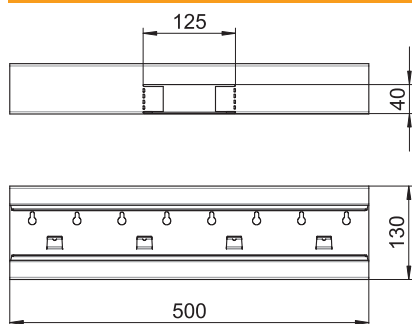

Technisches Datenblatt

T-Stück, Kanalhöhe 70 mm

Art.-Nr. 6277260

T-Stück zur direkten Wandmontage geeignet.

St Stahl

Stammdaten

Art.-Nr.	6277260
Typ	GS-ST70130RW
Bezeichnung 1	T-Stück
Bezeichnung 2	symmetrisch
Dimension	70x130mm
Farbe	reinweiß
RAL-Nummer	9.010,00
Werkstoff	Stahl
Werkstoff Kürzel	St
Kleinste Verkaufseinheit	1,00 Stück
Gewicht	142,00 kg/100 St.

Technische Daten

Länge	500,00 mm
Breite	130,00 mm
Höhe	70,00 mm
Breite der Abzweigung	125,00 mm
Ausführung	Unterteil
Anzahl der Oberteile	1,00
Kanalverbinder	<input checked="" type="checkbox"/>
Halogenfrei	<input checked="" type="checkbox"/>
Kabelhalteklammer	<input checked="" type="checkbox"/>
Montageart der Oberteile	innenliegend
Montagelochung im Boden	<input checked="" type="checkbox"/>
Oberteilbreite	76,5 mm
Oberteilbreite 2	0,00 mm
Oberteilbreite 3	0,00 mm
Schutzfolie	<input checked="" type="checkbox"/>
Symmetrisch	<input checked="" type="checkbox"/>