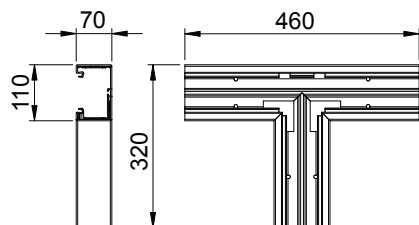

Technisches Datenblatt

T-Stück

Art.-Nr. 6274360

T-Stück zur Richtungsänderung der GK Geräteeinbaukanäle.

PVC Polyvinylchlorid

Stammdaten

Art.-Nr.	6274360
Typ	GK-T70110RW
Bezeichnung 1	T-Stück
Dimension	70x110mm
Farbe	reinweiß
RAL-Nummer	9010
Werkstoff	Polyvinylchlorid
Werkstoff Kürzel	PVC
Kleinste Verkaufseinheit	1,00 Stück
Gewicht	100,00 kg/100 St.

Technische Daten

Länge	460,00 mm
Breite	110,00 mm
Höhe	70,00 mm
Breite der Abzweigung	110,00 mm
Ausführung	Unterteil
Anzahl der Oberteile	1,00
Kanalverbinder	<input type="checkbox"/>
für Kanalhöhe	70,00 mm
Halogenfrei	<input type="checkbox"/>
Kabelhalteklammer	<input type="checkbox"/>
Montageart der Oberteile	innenliegend
Montagelochung im Boden	<input checked="" type="checkbox"/>
Oberteilbreite	76,5 mm
Oberteilbreite 2	0,00 mm
Oberteilbreite 3	0,00 mm
Schutzfolie	<input checked="" type="checkbox"/>
Symmetrisch	<input checked="" type="checkbox"/>