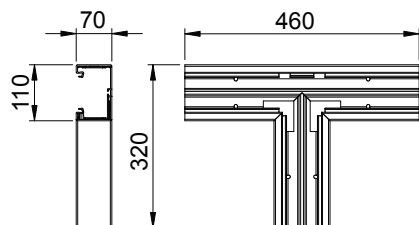

Technisches Datenblatt

T-Stück

Art.-Nr. 6274361

T-Stück zur Richtungsänderung der GK Geräteeinbaukanäle.

PVC Polyvinylchlorid

Stammdaten

Art.-Nr.	6274361
Typ	GK-T70110CW
Bezeichnung 1	T-Stück
Dimension	70x110mm
Farbe	cremeweiß
RAL-Nummer	9001
Werkstoff	Polyvinylchlorid
Werkstoff Kürzel	PVC
Kleinste Verkaufseinheit	1,00 Stück
Gewicht	100,00 kg/100 St.

Technische Daten

Länge	460,00 mm
Breite	110,00 mm
Höhe	70,00 mm
Breite der Abzweigung	110,00 mm
Ausführung	Unterteil
Anzahl der Oberteile	1,00
Kanalverbinder	<input type="checkbox"/>
für Kanalhöhe	70,00 mm
Halogenfrei	<input type="checkbox"/>
Kabelhalteklammer	<input type="checkbox"/>
Montageart der Oberteile	innenliegend
Montagelochung im Boden	<input checked="" type="checkbox"/>
Oberteilbreite	76,5 mm
Oberteilbreite 2	0,00 mm
Oberteilbreite 3	0,00 mm
Schutzfolie	<input checked="" type="checkbox"/>
Symmetrisch	<input checked="" type="checkbox"/>