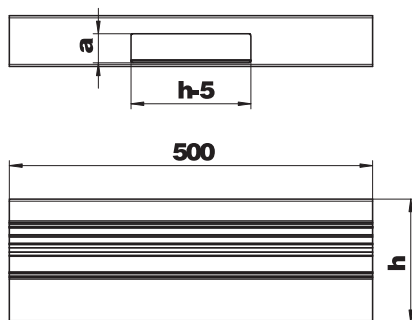

Technisches Datenblatt

T-Stück, Kanalhöhe 70 mm

Art.-Nr. 6279460

T-Stück zum Abzweig der Rapid 80 GA Geräteeinbaukanäle Aluminium.

Alu Aluminium

Produktzusatztext Hinweis Die Sichtflächen der Formteile sind foliert.

Stammdaten

Art.-Nr.	6279460
Typ	GA-AT70170RW
Bezeichnung 1	T-Stück
Bezeichnung 2	asymmetrisch
Dimension	70x170mm
Farbe	reinweiß
RAL-Nummer	9010
Werkstoff	Aluminium
Werkstoff Kürzel	Alu
Kleinste Verkaufseinheit	1,00 Stück
Gewicht	127,60 kg/100 St.

Technische Daten

Länge	500,00 mm
Breite	170,00 mm
Höhe	70,00 mm
Anzahl der Oberteile	1,00
Kanalverbinder	<input type="checkbox"/>
Halogenfrei	<input checked="" type="checkbox"/>
Kabelhalteklammer	<input type="checkbox"/>
Montageart der Oberteile	innenliegend
Montagelochung im Boden	<input type="checkbox"/>
Oberteilbreite	80 mm
Schutzfolie	<input checked="" type="checkbox"/>
Symmetrisch	<input type="checkbox"/>