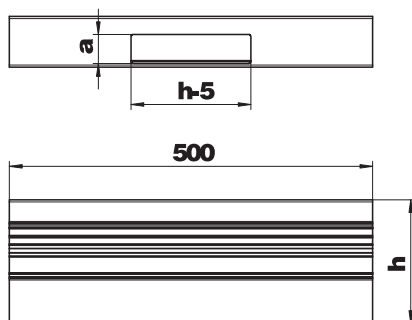

Technisches Datenblatt

T-Stück, Kanalhöhe 70 mm

Art.-Nr. 6279463

T-Stück zum Abzweig der Rapid 80 GA Geräteeinbaukanäle Aluminium.

Alu	Aluminium
EL	eloxiert

Produktzusatztext Hinweis Die Sichtflächen der Formteile sind foliert.

Stammdaten

Art.-Nr.	6279463
Typ	GA-AT70170EL
Bezeichnung 1	T-Stück
Bezeichnung 2	asymmetrisch
Dimension	70x170mm
Werkstoff	Aluminium
Werkstoff Kürzel	Alu
Oberfläche	eloxiert
Oberfläche Kürzel	EL
Kleinste Verkaufseinheit	1,00 Stück
Gewicht	127,60 kg/100 St.

Technische Daten

Länge	500,00 mm
Breite	170,00 mm
Höhe	70,00 mm
Anzahl der Oberteile	1,00
Kanalverbinder	<input type="checkbox"/>
Halogenfrei	<input checked="" type="checkbox"/>
Kabelhalteklammer	<input type="checkbox"/>
Montageart der Oberteile	innenliegend
Montagelochung im Boden	<input type="checkbox"/>
Oberteilbreite	80 mm
Schutzfolie	<input checked="" type="checkbox"/>
Symmetrisch	<input type="checkbox"/>