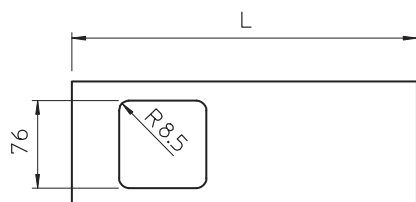

Technisches Datenblatt

Oberteil für 1-fach Gerätedose, Kanalhöhe 130 mm

Art.-Nr. 6194044

Oberteilabschnitt 1-fach für den Geräteeinbau in WDK-Kanälen.

PVC Polyvinylchlorid

Stammdaten

Art.-Nr.	6194044
Typ	D2-1 130RW
Bezeichnung 1	Oberteil
Bezeichnung 2	für Geräteeinbau 1-fach
Dimension	130x300mm
Farbe	reinweiß
RAL-Nummer	9010
Werkstoff	Polyvinylchlorid
Werkstoff Kürzel	PVC
Kleinste Verkaufseinheit	1,00 Stück
Gewicht	9,00 kg/100 St.

Technische Daten

Länge	300,00 mm
Geeignet für Funktionserhalt	<input type="checkbox"/>
Halogenfrei	<input type="checkbox"/>