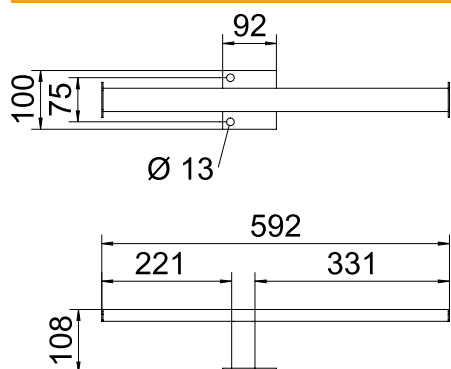

Műszaki adatlap

Távtartó konzol, BKRS

Rend. sz. 6044553

Zárt, téglalap alakú acélprofilból készült távtartó láb a lépésálló kábeltartó-rendszerhez.

St	acél
FT	merítetten tűzihorganyzott

Törzsadatok

cikkszám	6044553
típus	STA BKRS 600 FT
1. megnevezés	távtartó konzol
2. megnevezés	BKRS lépésálló kábeltálcához
Méret	B=600
szerkezeti anyag	acél
anyag rövidítése	St
Felület	merítetten tűzihorganyzott
Felület DIN szerint	DIN EN ISO 1461
Felület rövidítése	FT
Legkisebb értékesítési egység	1 darab
súly	172,70 kg/100 darab

Műszaki adatok

hossz	108,00 mm
szélesség	592,00 mm
magasság	108,00 mm
B méret	592,00 mm
b1 méret	223,00 mm
b2 méret	329,00 mm
D méret	13,00 mm
Kivétel	egyéb
Tálcárogzítás	csavarozható
Alkalmazható rácsos kábeltálcához	<input type="checkbox"/>
Alkalmazható kábelletrához	<input type="checkbox"/>
Alkalmazható kábeltálcához	<input checked="" type="checkbox"/>
Alkalmazható tálcá-/létraszélességhez	600,00 mm
Rozsdamentes acél, pácolt	<input type="checkbox"/>