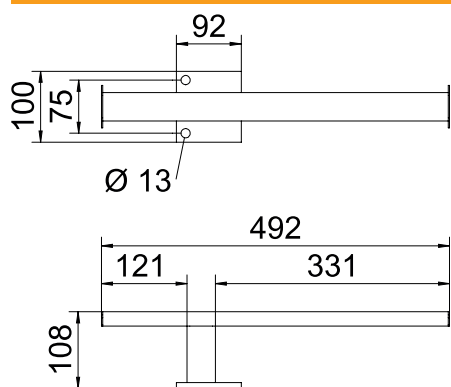

Műszaki adatlap

Távtartó konzol, BKRS

Rend. sz. 6044551

Zárt, téglalap alakú acélprofilból készült távtartó láb a lépésálló kábeltartó-rendszerhez.

St	acél
FT	merítetten tűzihorganyzott

Törzsadatok

cikkszám	6044551
típus	STA BKRS 500 FT
1. megnevezés	távtartó konzol
2. megnevezés	BKRS lépésálló kábeltálcához
Méret	B=500
szerkezeti anyag	acél
anyag rövidítése	St
Felület	merítetten tűzihorganyzott
Felület DIN szerint	DIN EN ISO 1461
Felület rövidítése	FT
Legkisebb értékesítési egység	1 darab
súly	155,70 kg/100 darab

Műszaki adatok

hossz	100,00 mm
szélesség	492,00 mm
magasság	108,00 mm
B méret	492,00 mm
b1 méret	123,00 mm
b2 méret	329,00 mm
D méret	13,00 mm
Kivétel	egyéb
Tálcarögzítés	csavarozható
Alkalmazható rácsos kábeltálcához	<input type="checkbox"/>
Alkalmazható kábelletrához	<input type="checkbox"/>
Alkalmazható kábeltálcához	<input checked="" type="checkbox"/>
Alkalmazható tálca-/létraszélességhez	500,00 mm
Rozsdamentes acél, pácolt	<input type="checkbox"/>