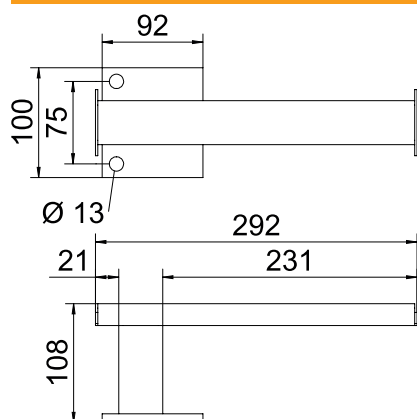

Műszaki adatlap

Távtartó konzol, BKRS

Rend. sz. 6044545

Zárt, téglalap alakú acélprofilból készült távtartó láb a lépésálló kábeltartó-rendszerhez.

St	acél
FT	merítetten tűzihorganyzott

Törzsadatok

cikkszám	6044545
típus	STA BKRS 300 FT
1. megnevezés	távtartó konzol
2. megnevezés	BKRS lépésálló kábeltálcához
Méret	B=300
szerkezeti anyag	acél
anyag rövidítése	St
Felület	merítetten tűzihorganyzott
Felület DIN szerint	DIN EN ISO 1461
Felület rövidítése	FT
Legkisebb értékesítési egység	1 darab
súly	122,70 kg/100 darab

Műszaki adatok

hossz	100,00 mm
szélesség	292,00 mm
magasság	108,00 mm
B méret	292,00 mm
b1 méret	23,00 mm
b2 méret	229,00 mm
D méret	13,00 mm
Kivétel	egyéb
Tálcarögzítés	csavarozható
Alkalmazható rácsos kábeltálcához	<input type="checkbox"/>
Alkalmazható kábelletrához	<input type="checkbox"/>
Alkalmazható kábeltálcához	<input checked="" type="checkbox"/>
Alkalmazható tálca-/létraszélességhez	300,00 mm
Rozsdamentes acél, pácolt	<input type="checkbox"/>