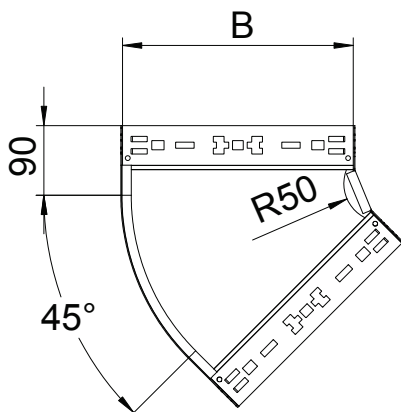

## 45°-Bogen Magic 110

Art.-Nr. 6041756

Bogen 45° mit Schnellverbindungs-System. Für alle Kabelrinentypen mit der Seitenhöhe 110 mm.

<b>St</b>	Stahl
<b>FS</b>	bandverzinkt

### Stammdaten

Art.-Nr.	6041756
Typ	RBM 45 140 FS
Bezeichnung 1	Bogen 45°
Bezeichnung 2	mit Schnellverbindung
Dimension	110x400
Werkstoff	Stahl
Werkstoff Kürzel	St
Oberfläche	bandverzinkt
Oberfläche nach DIN	DIN EN 10346
Oberfläche Kürzel	FS
Kleinste Verkaufseinheit	1,00 Stück
Gewicht	206,50 kg/100 St.

### Technische Daten

Breite	400,00 mm
Seitenhöhe	110,00 mm
Maß B	400,00 mm
Abbiegung (Winkel)	45°
Ausführung Verbinder	integrierter Verbinder
Blechstärke	1,25 mm
Abmessung	110x400 mm
Geeignet für Funktionserhalt	<input type="checkbox"/>
Montagelochung im Boden	<input type="checkbox"/>
NATO Lochbild	<input type="checkbox"/>
Richtungsänderung	horizontal
Rostfreier Stahl, gebeizt	<input type="checkbox"/>
Seitenlochung	<input type="checkbox"/>
Weitspann-Ausführung	<input type="checkbox"/>