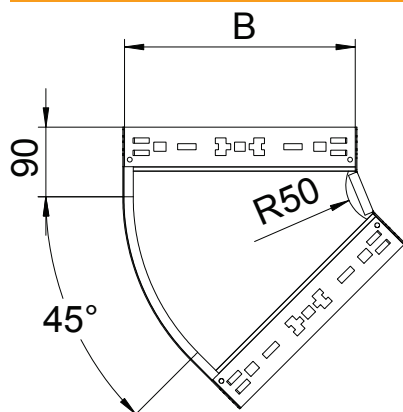

Technisches Datenblatt

45°-Bogen Magic 110

Art.-Nr. 6041754

Bogen 45° mit Schnellverbindungs-System. Für alle Kabelrinentypen mit der Seitenhöhe 110 mm.

St	Stahl
FS	bandverzinkt

Stammdaten

Art.-Nr.	6041754
Typ	RBM 45 130 FS
Bezeichnung 1	Bogen 45°
Bezeichnung 2	mit Schnellverbindung
Dimension	110x300
Werkstoff	Stahl
Werkstoff Kürzel	St
Oberfläche	bandverzinkt
Oberfläche nach DIN	DIN EN 10346
Oberfläche Kürzel	FS
Kleinste Verkaufseinheit	1,00 Stück
Gewicht	156,10 kg/100 St.

Technische Daten

Breite	300,00 mm
Seitenhöhe	110,00 mm
Maß B	300,00 mm
Abbiegung (Winkel)	45°
Ausführung Verbinder	integrierter Verbinder
Blechstärke	1,25 mm
Abmessung	110x300 mm
Geeignet für Funktionserhalt	<input type="checkbox"/>
Montagelochung im Boden	<input type="checkbox"/>
NATO Lochbild	<input type="checkbox"/>
Richtungsänderung	horizontal
Rostfreier Stahl, gebeizt	<input type="checkbox"/>
Seitenlochung	<input type="checkbox"/>
Weitspann-Ausführung	<input type="checkbox"/>