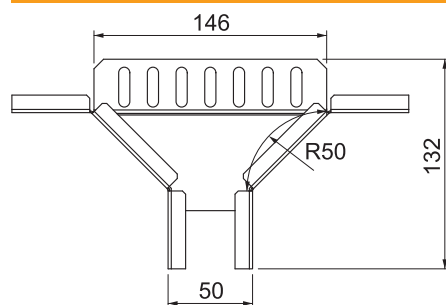

Műszaki adatlap

Beépíthető leágazóidom, 60

Rend. sz. 7120468

Beépíthető-leágazóidom RKS 605 típusú kabeltálcák vízszintes elhelyezéséhez.

CE

St	acél
FT	merítetten tűzhorganyzott

Törzsadatok

cikkszám	7120468
típus	RAA 605 FT
Méret	60x50
szerkezeti anyag	acél
anyag rövidítése	St
Felület	merítetten tűzhorganyzott
Felület DIN szerint	DIN EN ISO 1461
Felület rövidítése	FT
Legkisebb értékesítési egység	1 darab
súly	30,30 kg/100 darab

Műszaki adatok

oldalmagasság	60,00 mm
B méret	50,00 mm
Elmenő szélesség	50,00 mm
Összekötők kivitele	Integrált összekötő
méret	60 x 50 mm
Alkalmas funkciótartáshoz	<input type="checkbox"/>
NATO lyukkép	<input type="checkbox"/>
Rozsdamentes acél, pácolt	<input type="checkbox"/>
Nagyfeszítávú kivitel	<input type="checkbox"/>