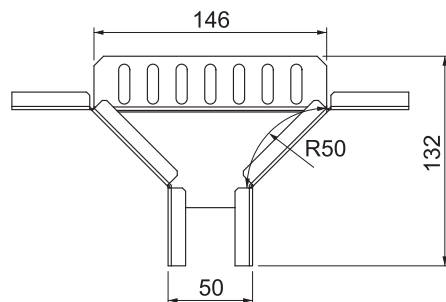

Műszaki adatlap

Beépíthető leágazóidom, 60

Rend. sz. 7120460

Beépíthető-leágazóidom RKS 605 típusú kábeltálcák vízszintes elhelyezéséhez.

CE

St	acél
FS	szalaghorganyzott

Törzsadatok

cikkszám	7120460
típus	RAA 605 FS
Méret	60x50
szerkezeti anyag	acél
anyag rövidítése	St
Felület	szalaghorganyzott
Felület DIN szerint	DIN EN 10346
Felület rövidítése	FS
Legkisebb értékesítési egység	1 darab
súly	30,00 kg/100 darab

Műszaki adatok

szélesség	50,00 mm
oldalmagasság	60,00 mm
B méret	50,00 mm
Elmenő szélesség	50,00 mm
Összekötők kivitele	Integrált összekötő
méret	60 x 50 mm
Alkalmos funkciótartáshoz	<input type="checkbox"/>
NATO lyukkép	<input type="checkbox"/>
Rozsdamentes acél, pácolt	<input type="checkbox"/>
Nagyfeszítávú kivitel	<input type="checkbox"/>