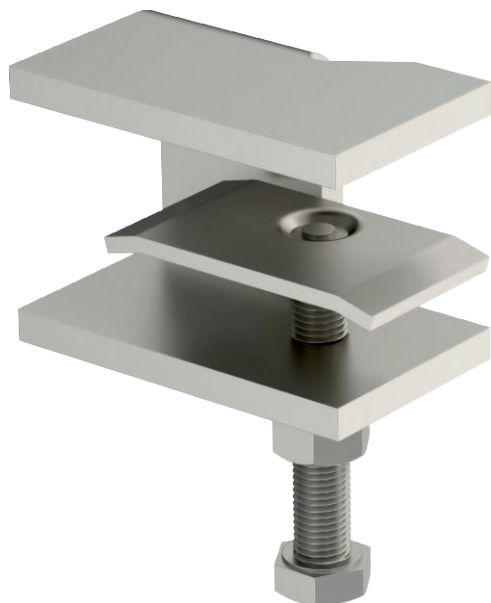

Rend. sz. 6221075

Szorítóelem a kábelretra konzolon történő rögzítéséhez.

VA	rozsdamentes acél, (W. Nr. 1.4301)
2B	felületkezelés nélkül, utókezelt

Törzsadatok

cikkszám	6221075
típus	KLL 52 MD A2
1. megnevezés	rögzítőelem nyomólappal
2. megnevezés	kábelretrához
Méret	52x88x5
szerkezeti anyag	rozsdamentes acél, anyagsz. 1,4301
anyag rövidítése	A2
Felület	felületkezelés nélkül, utókezelt
Felület rövidítése	2B
Legkisebb értékesítési egység	10 darab
súly	26,35 kg/100 darab

Műszaki adatok

oldalmagasság	52,00 mm
---------------	----------