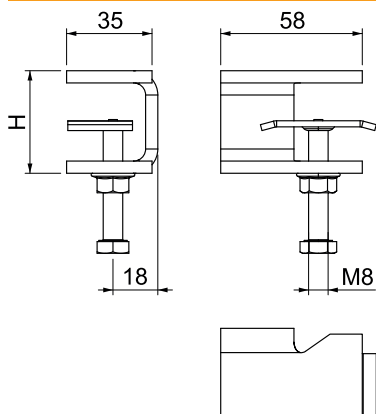

Rend. sz. 6221075

Szorítóelem a kábelretra konzolon történő rögzítéséhez.

VA	rozsdamentes acél, (W. Nr. 1.4301)
2B	felületkezelés nélkül, utókezelt

Törzsadatok

cikkszám	6221075
típus	KLL 52 MD A2
1. megnevezés	rögzítőelem nyomólappal
2. megnevezés	kábelretrához
Méret	52x88x5
szerkezeti anyag	rozsdamentes acél, anyagsz. 1,4301
anyag rövidítése	A2
Felület	felületkezelés nélkül, utókezelt
Felület rövidítése	2B
Legkisebb értékesítési egység	10 darab
súly	26,35 kg/100 darab

Műszaki adatok

oldalmagasság	52,00 mm
---------------	----------