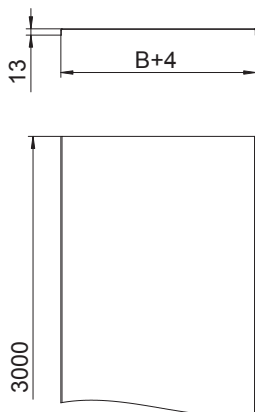

# Technisches Datenblatt

Deckel, ungelocht

Art.-Nr. 6052643

Ungelochter Deckel für Kabelrinnen und Gitterrinnen.

|           |   |
|-----------|---|
| <b>St</b> | Stahl                                   |
| <b>DD</b> | bandverzinkt Zink/Aluminium, Double Dip |

|                           |  |
|---------------------------|--|
| Produktzusatztext Hinweis | Quersicke ab 500 mm Breite.  |
| Produktzusatztext 1       | Bei Verwendung von Deckeln im Außenbereich sind zusätzliche Maßnahmen gegen Windeinflüsse vorzunehmen. |

## Technische Daten

|                              |                                     |
|------------------------------|-------------------------------------|
| Länge                        | 3.000,00 mm                         |
| Breite                       | 100,00 mm                           |
| Höhe                         | 13,00 mm                            |
| Maß B                        | 100,00 mm                           |
| Maß H                        | 15,00 mm                            |
| Befestigungsart              | Deckelklammer                       |
| Blechstärke                  | 0,75 mm                             |
| Geeignet für Kabelrinne      | <input checked="" type="checkbox"/> |
| Geeignet für Gitterrinne     | <input checked="" type="checkbox"/> |
| Geeignet für Kabelleiter     | <input checked="" type="checkbox"/> |
| Geeignet für Funktionserhalt | <input type="checkbox"/>            |
| Rostfreier Stahl, gebeizt    | <input checked="" type="checkbox"/> |