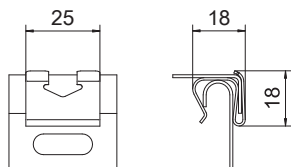

Műszaki adatlap

Fedélrögzítő kapocs

Rend. sz. 6052810

Fedélrögzítő-kapocs a fedél kábeltálcákra és a kábellétrákra történő rögzítéséhez.

Legalább 6 fedélrögzítő kapcsot ajánlott felszerelni 3 méteres fedélre.

VA rozsdamentes acél, (W. Nr. 1.4310)

2B felületkezelés nélkül, utókezelt

Törzsadatok

cikkszám	6052810
típus	DK DRLU A2
Méret	19x25x19
szerkezeti anyag	rozsdamentes acél, anyagsz. 1,431
anyag rövidítése	A2
Felület	felületkezelés nélkül, utókezelt
Felület rövidítése	2B
Legkisebb értékesítési egység	30 darab
súly	0,84 kg/100 darab

Műszaki adatok

hossz	25,00 mm
szélesség	18,00 mm
magasság	18,00 mm
B méret	18,00 mm
Alkalmazható kábeltálcához	<input checked="" type="checkbox"/>
Alkalmazható kábellétrához	<input checked="" type="checkbox"/>
Alkalmazható rácsos kábeltálcához	<input type="checkbox"/>
szélességhez	100,00 - 600,00 mm
Rozsdamentes acél, pácolt	<input type="checkbox"/>