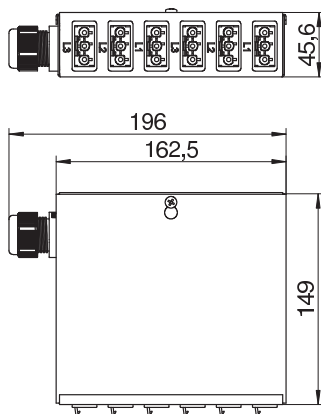

Technisches Datenblatt

Energieverteiler UVS mit Festanschluss,
Sonderstromkreis
Art.-Nr. 6108005

Energieverteiler für Starkstromtechnik mit Festanschluss, bestückt und vorverdrahtet. Eingang: 1 Drehstromkreis über einen schraubenlosen Steckklemmblock 5-polig für Leitungsquerschnitte 0,5 - 4 mm². Ausgang: 6 selbstverriegelnde Steckverbinder 3-polig in weiß, 16 A, Typ GST18i (Buchse: 2 x L1, 2 x L2, 2 x L3). Verdrahtung intern: PVC-Aderleitung H07V-U2,5.

St Stahl

Stammdaten

Art.-Nr.	6108005
Typ	UVS-6W2
Bezeichnung 1	Unterflurverteiler
Werkstoff	Stahl
Werkstoff Kürzel	St
Kleinste Verkaufseinheit	1,00 Stück
Gewicht	77,00 kg/100 St.

Technische Daten

Anzahl Abgriffe	6,00
Anschlussart	Klemmblock
Anzahl der Eingangsstromkreise	1,00
Eingang	3-polig
Farbe des Steckverbindersystems	weiß
Querschnitt der Anschlussleitung	4,00 mm ²