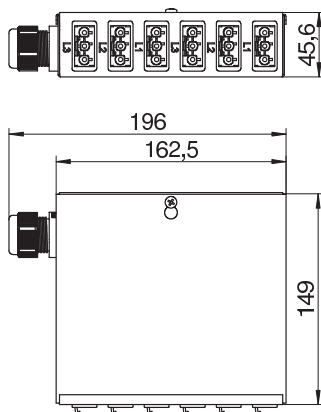

Technisches Datenblatt

Energieverteiler UVS mit Festanschluss, Sonderstromkreis Art.-Nr. 6108005

Energieverteiler für Starkstromtechnik mit Festanschluss, bestückt und vorverdrahtet. Eingang: 1 Drehstromkreis über einen schraubenlosen Steckklemmblock 5-polig für Leitungsquerschnitte 0,5 - 4 mm². Ausgang: 6 selbstverriegelnde Steckverbinder 3-polig in weiß, 16 A, Typ GST18i (Buchse: 2 x L1, 2 x L2, 2 x L3). Verdrahtung intern: PVC-Aderleitung H07V-U2,5.

St Stahl

Stammdaten

Art.-Nr.	6108005
Typ	UVS-6W2
Bezeichnung 1	Unterflurverteiler
Werkstoff	Stahl
Werkstoff Kürzel	St
Kleinste Verkaufseinheit	1,00 Stück
Gewicht	77,00 kg/100 St.

Technische Daten

Anzahl Abgriffe	6,00
Anschlussart	Klemmblock
Anzahl der Eingangsstromkreise	1,00
Eingang	3-polig
Farbe des Steckverbindersystems	weiß
Querschnitt der Anschlussleitung	4,00 mm ²