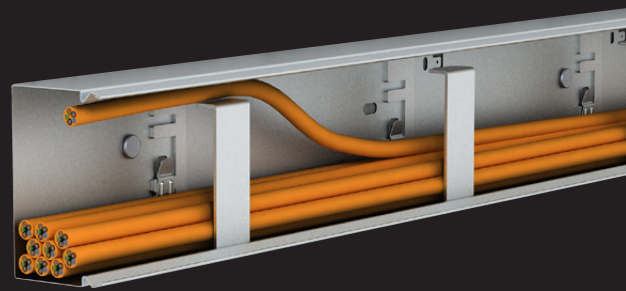

Zuverlässiger Schutz für Kabel und Leitungen

Leitungsführungskanäle LKM

Die Kanäle vom Typ LKM 20030FS und 60100FS sind als kabelspezifische Verlegeart für den Funktionserhalt nach DIN 4102 Teil 12 geprüft.

E30

E90

- Lieferbar in 10 verschiedenen Kanalgrößen in den Oberflächen FS bandverzinkt, FSK bandverzinkt und kunststoffbeschichtet in reinweiß.
- Der Potentialausgleich zwischen Ober- und Unterteil sowie unter den Kanallängen ist ohne den Einsatz zusätzlicher Verbindungsleitungen gewährleistet.
- Zubehör für eine senkrechte und waagerechte Montage sowie für die Montage an der Decke erhältlich.

Stahl, pulverbeschichtet reinweiß
 Stahl, galvanisch verzinkt
 Edelstahl, rostfrei
 E Funktionseinhalt gepöppt