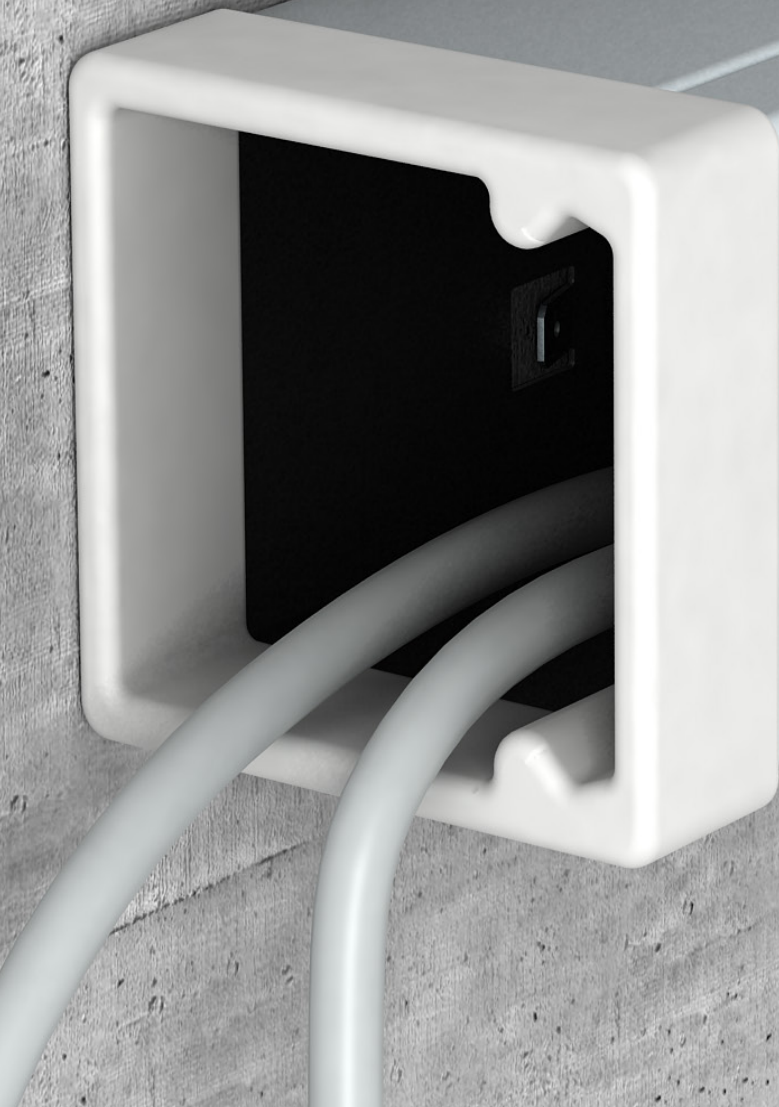

Zuverlässiger Schutz für Kabel und Leitungen

Leitungsführungskanäle LKM

Die Kanäle vom Typ LKM 20030FS und 60100FS sind als kabelspezifische Verlegeart für den Funktionserhalt nach DIN 4102 Teil 12 geprüft.

E30

E90

- Lieferbar in 10 verschiedenen Kanalgrößen in den Oberflächen FS bandverzinkt, FSK bandverzinkt und kunststoffbeschichtet in reinweiß.
- Der Potentialausgleich zwischen Ober- und Unterteil sowie unter den Kanallängen ist ohne den Einsatz zusätzlicher Verbindungsleitungen gewährleistet.
- Zubehör für eine senkrechte und waagerechte Montage sowie für die Montage an der Decke erhältlich.

Stahl, pulverbeschichtet reinweiß
 Stahl, galvanisch verzinkt
 Edelstahl, rostfrei
 E Funktionseinhalt gepöppt