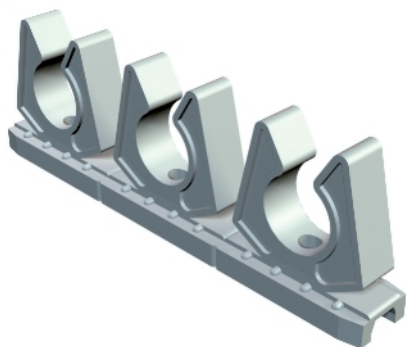

Reihenklemmschelle

Einzeln abtrennbar, zum Einschieben in Profilschienen.

| Typ | Spann- bereich D mm | Farbe | Anzahl Schellen pro Streifen | Verp. Stück | Gewicht kg/100 St. | Art.-Nr. |
|----------------|---------------------------|-----------|---------------------------------------|----------------|-----------------------|----------|
| 2036 4-7 LGR | 4-7 | lichtgrau | 4 | 25 | 0,160 | 2259079 |
| 2036 10-15 LGR | 10-15 | lichtgrau | 4 | 25 | 1,700 | 2259141 |

PE Polyethylen

Abmessungen