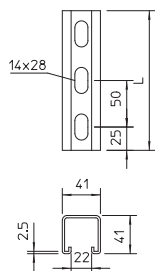

Montageschiene, MS4141, Schlitzweite 22mm

Schwere C-Profilschiene zur individuellen Installation von Tragekonstruktionen für z.B. Kabelrinnen oder als Konsole für Schaltschränke. Auch verwendbar zur Kabelverlegung, in Verbindung mit Bügelschellen mit U-Fuß.

Typ	Länge mm	Ab- messung B x H mm	Material- stärke mm	Maß L mm	Verp. m	Gewicht kg/100 m	Art.-Nr.
MS4141PP1000FS	1000	41x41	2,5	1000	1	281,000	1122481
MS4141PP3000FS	3000	41x41	2,5	3000	3	218,000	1122914
MS4141PP6000FS	6000	41x41	2,5	6000	6	218,340	1122916
MS4141PP1000FT	1000	41x41	2,5	1000	1	225,000	1122479
MS4141PP3000FT	3000	41x41	2,5	3000	3	233,340	1122483
MS4141PP6000FT	6000	41x41	2,5	6000	6	225,000	1122487

Abmessungen

St Stahl

FS bandverzinkt

FT tauchfeuerverzinkt