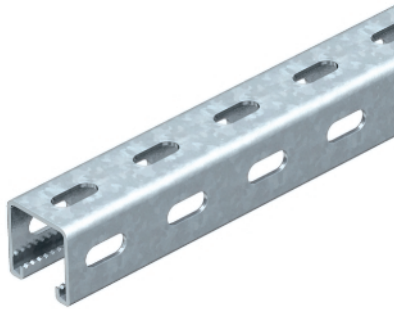

## Montageschiene Schwer

Schwere C-Profilschiene zur individuellen Installation von Tragekonstruktionen für z.B. Kabelrinnen oder als Konsole für Schaltschränke. Auch verwendbar zur Kabelverlegung, in Verbindung mit Bügelschellen mit U-Fuß.