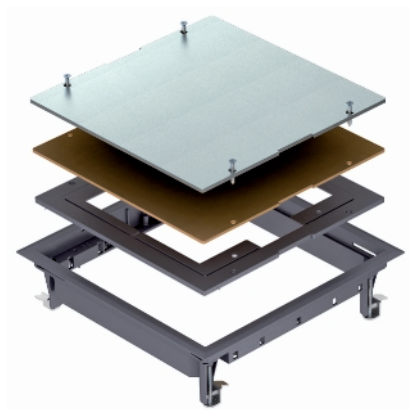

Revisionsabdeckung ZES9

Zugdoseneinsatz zum Blindverschluss einer quadratischen Montageöffnung der Nenngröße 9 in einem Unterflur-System oder Doppelboden. Teppichschutzrahmen aus Polyamid. Bodenbelagausparung bei Lieferung auf 5 mm eingestellt, bei Bedarf auch einstellbar auf 3, 8 oder 10 mm.

Typ	Farbe	Bodenbelagdicke mm	Verp. Stück	Gewicht kg/100 St.	Art.-Nr.
ZES9-2 U10T 7011	eisengrau	10	1	206,300	7406672
ZES9-2 U10T 9011	graphitschwarz	10	1	206,300	7406674
ZES9-2 U10T 1019	graubeige	10	1	206,300	7406676