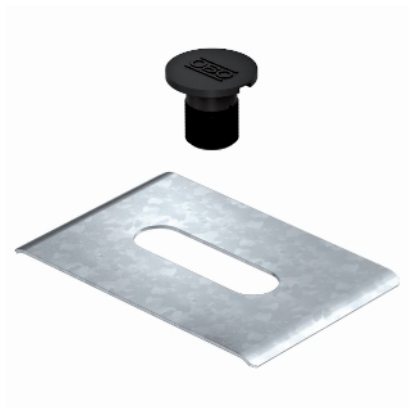

TrayFix - Montageadapter für Gitterrinnen auf FangFix-System

• Montagesystem zur Befestigung von Gitter- und Kabelrinnen auf dem FangFix-Stein z.B. Leitungsführung auf dem Flachdach.

• Abgestimmt auf OBO Kabelrinnen-Systeme MKSM, SKSM und IKSM

• Abgestimmt auf OBO Gitterrinnen-Systeme mit einer Mindestbreite von 100 mm

Typ	Dimension	Verp.	Gewicht	Art.-Nr.
		Stück	kg/100 St.	
TrayFix	ø20mm	25	9,850	5403100

Abmessungen