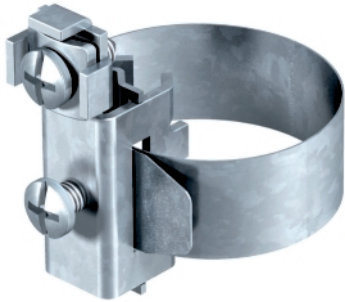

Banderungsschelle vernickelt

- für Rohre \varnothing 8-22 mm
- Anschlussmöglichkeiten: max. 2 Leitungen 2,5-10 mm²
- Schellenkörper und Schrauben aus Messing, vernickelt
- Spannband aus rostfreiem Edelstahl (VA)

Typ Maß für
L Rohr- \varnothing
mm mm

Verp. Gewicht Art.-Nr.
Stück kg/100 St.

927 0	109,5	8-22	10	5,000	5057507
-------	-------	------	----	-------	---------

CuZn Messing

N vernickelt

Abmessungen