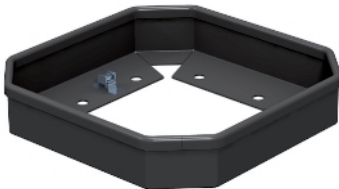

Schutzrahmen für ISSHS4

Schutzrahmen für Installationssäule ISSHS4 zum mechanischen Schutz der Säule im Fußbereich.

Typ	Farbe	Verp. Stück	Gewicht kg/100 St.	Art.-Nr.
ISSHS4SR40	graphitschwarz	1	69,400	6286810

St Stahl

Abmessungen