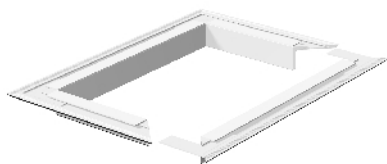

Deckenblende für ISS 140110

Deckenabschlussblende zum sauberen Abschluss der Säulendurchführung an der Decke.
Passend zu Installationssäule Typ ISS140110.

Typ	Farbe	Verp. Stück	Gewicht kg/100 St.	Art.-Nr.
WAG140110RW	reinweiß	1	32,000	6290240

Alu Aluminium

Abmessungen