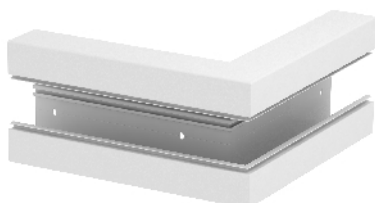

Außeneck

Außeneck zur Richtungsänderung der GK Geräteinbaukanäle.

Typ	Farbe	Verp. Stück	Gewicht kg/100 St.	Art.-Nr.
GK-A70170RW	reinweiß	1	149,000	6274710
GK-A70170CW	cremeweiß	1	149,000	6274711
GK-A70170LGR	lichtgrau	1	149,000	6274712

PVC Polyvinylchlorid

Abmessungen