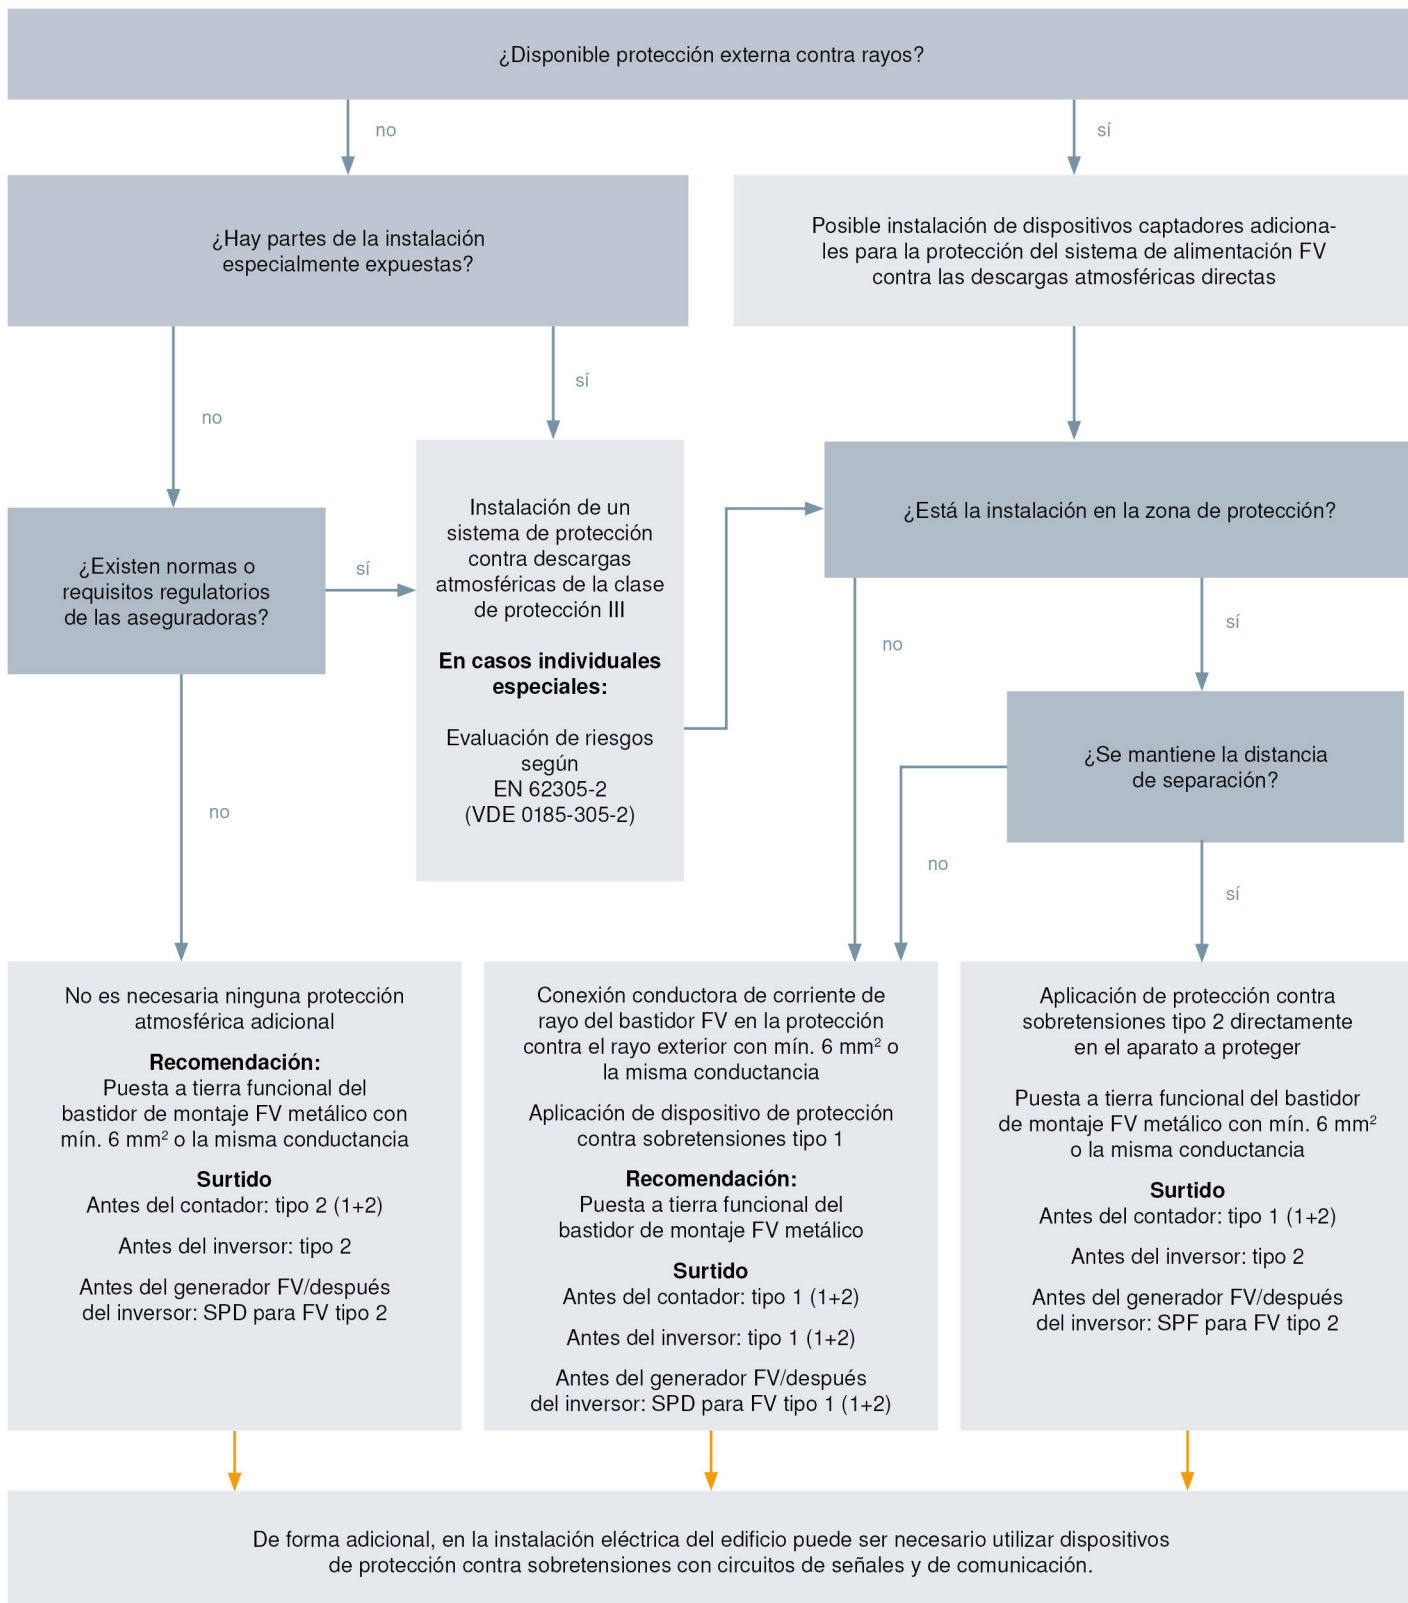

Selección de medidas de protección

según DIN EN 62305-3 Bbl 5 (VDE 0185-305-3 Bbl 5):2014-02

Selection of protective measures

according to DIN EN 62305-3 Suppl. 5 (VDE 0185-305-3 Suppl. 5):2014-02