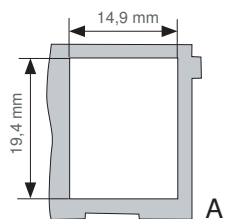

BRÜSTUNGSKANAL SIGNA BASE

Trägerplatte A45 für Keystone Module (Stand: 01/2019)

Cable Management
by **OBO**
BETTERMANN

Übersicht, welche Keystone-Module in die SIGNA IN Trägerplatten Ausführung A45 eingerastet werden können.