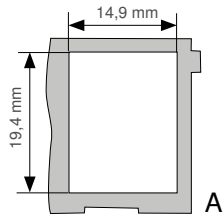

Übersicht, welche Keystone-Module in die SIGNA IN Trägerplatten Ausführung A45 eingerastet werden können.

Trägerplatte (incl. Beschriftungsfeld und Schrägauslass) für Keystone-Module;
Modul-45-Rastverbindung; Ausführung A45

RAL 9010 reinweiß   RAL 9001 cremeweiß   RAL 7016 anthrazitgrau (Oberfläche lackiert)
Art.-Nr. 6121084   Art.-Nr. 6121082   Art.-Nr. 6121086

Ausführung	Hersteller	Buchsen		Artikelnr.	Typbezeichnung
		außen	innen		
		Banane	Banane	17000669	KMK-LS rot sw
Koax					
BNC-F	metz connect	F	F	130898-0103KI	KOAX modul K/F/F grau
	Rutenbeck	F	F	17000600	KMK-BNC-F rw
		F	F	17000660	KMK-BNC-F sw
IEC	Delock	IEC	F	86302	Delock Keystone Modul IEC Buchse > F Buchse
		IEC	F	86352	Delock Keystone Modul IEC Buchse > F Buchse schwarz
		IEC	F	86334	Delock Keystone Modul IEC Buchse > F Buchse
		IEC-Stecker	F	86335	Delock Keystone Modul IEC Stecker > F Buchse
BNC-C	Rutenbeck	C	C	17000601	KMK-BNC-C rw
		C	C	17000661	KMK-BNC-C sw
LWL					
ST	Rutenbeck	ST	ST	17200602	KMK-ST-M rw
		ST	ST	17200662	KMK-ST-M sw
		ST	ST	17200605	KMK-ST-S rw
		ST	ST	17200665	KMK-ST-S sw
LC-MM	metz connect	LC-Duplex	LC-Duplex	15091072-I	OpDAT modul LC-D (Keramik, aqua) MM
		LC-Duplex	LC-Duplex	15091075-I	OpDAT modul LC-D (Keramik, violett) MM
		LC-Duplex	LC-Duplex	1509107B-I	OpDAT modul LC-D (Keramik, beige) MM
	Rutenbeck	LC-Duplex	LC-Duplex	17200606	KMK-LC-M rw
		LC-Duplex	LC-Duplex	17200666	KMK-LC-M sw