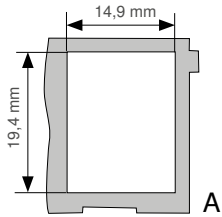

Übersicht, welche Keystone-Module in die SIGNA IN Trägerplatten Ausführung A45 eingerastet werden können.

Trägerplatte (incl. Beschriftungsfeld und Schrägauslass) für Keystone-Module;
Modul-45-Rastverbindung; Ausführung A45

RAL 9010 reinweiß   RAL 9001 cremeweiß   RAL 7016 anthrazitgrau (Oberfläche lackiert)
Art.-Nr. 6121084   Art.-Nr. 6121082   Art.-Nr. 6121086

Ausführung	Hersteller	Buchsen		Artikelnr.	Typbezeichnung	
		außen	innen			
LC-SM	metz connect	LC-Duplex	LC-Duplex	15091071-I	OpDAT modul LC-D (Keramik, blau) SM	
		LC-Duplex APC	LC-Duplex APC	15091076-I	OpDAT modul LC-D APC (Keramik, grün) SM	
	Rutenbeck	LC-Duplex	LC-Duplex	17200607	KMK-LC-S rw	
		LC-Duplex	LC-Duplex	17200667	KMK-LC-S sw	
Zubehör	Blindabdeckung	metz connect		130898-0029KI	Keystone BLIND modul schwarz	
	PEHA			D 19.02 KEY-Z	Keystone Blindabdeckung, reinweiß	
				D 19.19 KEY-Z	Keystone Blindabdeckung, schwarz	
	Rutenbeck			17010052	KMK-BK rw