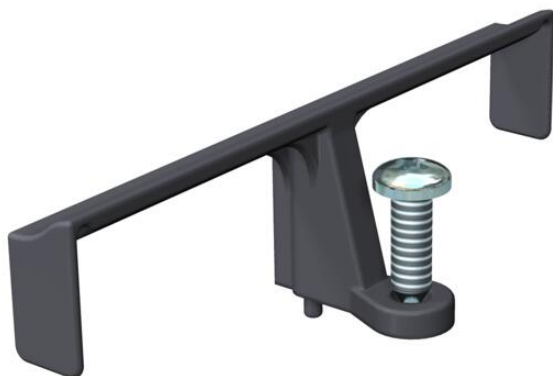

Technisches Datenblatt

Kabelführungsbügel für GESR9 SR U

Artikelnummer: 7407568

Zur Führung der ausgehenden Leitungen im Geräteinsatz GESR9 SR U.

PA Polyamid

Stammdaten

Artikelnummer	7407568
Typ	KFB R9
Bezeichnung 1	Kabelführungsbügel
Bezeichnung 2	für GESR9
Hersteller	OBO
Farbe	graphitschwarz; RAL 9011
Werkstoff	Polyamid
Kleinste VK-Einheit	10
Mengeneinheit	Stück
Gewicht	0,52 kg
Gewichtseinheit	kg/100 St.
CO2 Fußabdruck (GWP) Cradle-to-Gate	0,0378 kg CO2e / 1 Stück

Technisches Datenblatt

Kabelführungsbügel für GESR9 SR U

Artikelnummer: 7407568

Abmessungen

Technische Daten

Art des Zubehörs

sonstige