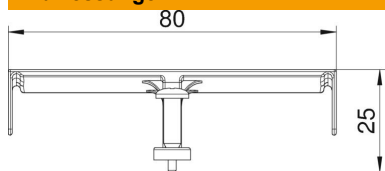

Technisches Datenblatt

Kabelführungsbügel für GESR9 SR U

Artikelnummer: 7407568

Zur Führung der ausgehenden Leitungen im Geräteinsatz GESR9 SR U.

PA Polyamid

Stammdaten

Artikelnummer	7407568
Typ	KFB R9
Bezeichnung 1	Kabelführungsbügel
Bezeichnung 2	für GESR9
Hersteller	OBO
Farbe	graphitschwarz; RAL 9011
Werkstoff	Polyamid
Kleinste VK-Einheit	10
Mengeneinheit	Stück
Gewicht	0,52 kg
Gewichtseinheit	kg/100 St.
CO2 Fußabdruck (GWP) Cradle-to-Gate	0,0378 kg CO2e / 1 Stück

Technisches Datenblatt

Kabelführungsbügel für GESR9 SR U

Artikelnummer: 7407568

Abmessungen

Technische Daten

Art des Zubehörs

sonstige