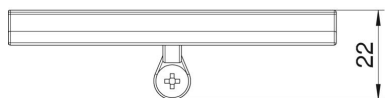

Technisches Datenblatt

Kabelführungsbügel für GESR9 SR U

Artikelnummer: 7407568

Zur Führung der ausgehenden Leitungen im Geräteinsatz GESR9 SR U.

PA Polyamid

Stammdaten

Artikelnummer	7407568
Typ	KFB R9
Bezeichnung 1	Kabelführungsbügel
Bezeichnung 2	für GESR9
Hersteller	OBO
Farbe	graphitschwarz; RAL 9011
Werkstoff	Polyamid
Kleinste VK-Einheit	10
Mengeneinheit	Stück
Gewicht	0,52 kg
Gewichtseinheit	kg/100 St.
CO2 Fußabdruck (GWP) Cradle-to-Gate	0,0378 kg CO2e / 1 Stück

Technisches Datenblatt

Kabelführungsbügel für GESR9 SR U

Artikelnummer: 7407568

Abmessungen

Technische Daten

Art des Zubehörs

sonstige