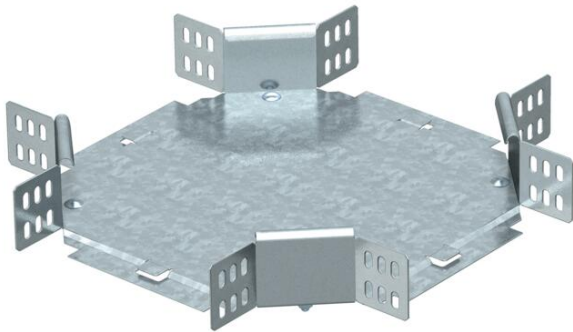

## Kreuzung 60 FT

Artikelnummer: 7113315

Kreuzung, horizontal, für alle Kabelrinnentypen mit der Seitenhöhe 60 mm.  
Das Formteil wird in unmontiertem Zustand ausgeliefert. Alle Seiten sind für die gleiche Kabelrinnenbreite.  
Inklusive anteiligem Befestigungsmaterial.

### Stammdaten

Artikelnummer	7113315
Typ	RK 630 FT
Bezeichnung 1	Kreuzung
Bezeichnung 2	horizontal, mit Winkelverbinder
Hersteller	OBO
Dimension	60x300
Farbe	zink
Werkstoff	Stahl
Oberfläche	tauchfeuerverzinkt
Oberflächennorm	DIN EN ISO 1461
Kleinste VK-Einheit	1
Mengeneinheit	Stück
Gewicht	216 kg
Gewichtseinheit	kg/100 St.

# Technisches Datenblatt

Kreuzung 60 FT

Artikelnummer: 7113315

## Abmessungen

Breite	300 mm
Breite	12 in
Höhe	60 mm
Höhe	2 in
Maß B	300 mm
Maß R	50 mm