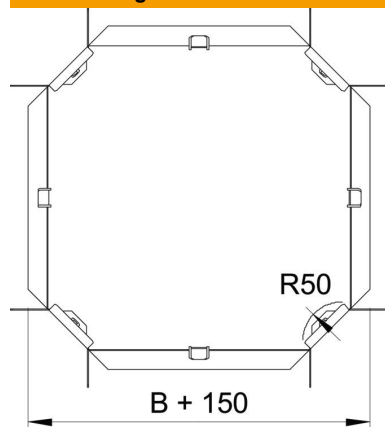

## Kreuzung 60 FT

Artikelnummer: 7113315

Kreuzung, horizontal, für alle Kabelrinnentypen mit der Seitenhöhe 60 mm.  
Das Formteil wird in unmontiertem Zustand ausgeliefert. Alle Seiten sind für die gleiche Kabelrinnenbreite.  
Inklusive anteiligem Befestigungsmaterial.

### Stammdaten

Artikelnummer	7113315
Typ	RK 630 FT
Bezeichnung 1	Kreuzung
Bezeichnung 2	horizontal, mit Winkelverbinder
Hersteller	OBO
Dimension	60x300
Farbe	zink
Werkstoff	Stahl
Oberfläche	tauchfeuerverzinkt
Oberflächennorm	DIN EN ISO 1461
Kleinste VK-Einheit	1
Mengeneinheit	Stück
Gewicht	216 kg
Gewichtseinheit	kg/100 St.

# Technisches Datenblatt

Kreuzung 60 FT

Artikelnummer: 7113315

## Abmessungen

Breite	300 mm
Breite	12 in
Höhe	60 mm
Höhe	2 in
Maß B	300 mm
Maß R	50 mm