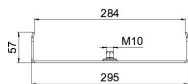

### Stammdaten

Artikelnummer	6358744
Typ	MAH 60 300 FSKSW
Bezeichnung 1	Mittenabhängung
Bezeichnung 2	für Kabelrinne
Hersteller	OBO
Dimension	B300mm
Farbe	tiefschwarz; RAL 9005
Werkstoff	Stahl
Oberfläche	PES135 - Polyester
Oberflächennorm	
Kleinste VK-Einheit	1
Mengeneinheit	Stück
Gewicht	37,9 kg
Gewichtseinheit	kg/100 St.
CO2 Fußabdruck (GWP) Cradle-to-Gate	0,0192 kg CO2e / 1 Stück

# Technisches Datenblatt

Mittenabhängung Kabelrinne Seitenhöhe 60, schwarz

Artikelnummer: 6358744

## Abmessungen

Länge	40 mm
Breite	300 mm
Breite	46 in
Höhe	57 mm
Maß B	295 mm
Maß b	284 mm
Maß B1	284 mm

## Technische Daten

Ausführung	eingehängt
F in kN	0,2 kN
für Breite max.	300 mm
für Breite min.	300
Geeignet für Gewindestange metrisch	10
Geeignet für Gitterrinne	nein
Geeignet für Kabelleiter	nein
Geeignet für Kabelrinne	ja
Geeignet für Rinnen-/Leiterbreite	300 mm
Lochdurchmesser	10,5 mm
Verstellbar	nein