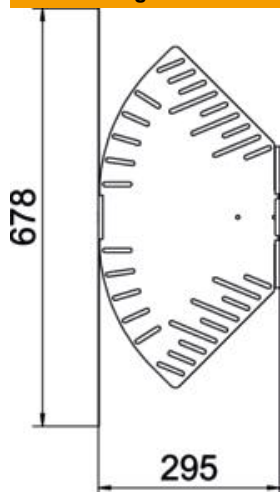

Technisches Datenblatt

Bogen winkelverstellbar 85 FS

Artikelnummer: 6037204

Winkelverstellbarer Bogen zum Erstellen einer horizontalen Abzweigung. Formteil für rast- und schraubbare Kabelrinnen Seitenhöhe 85 mm. Einstellbarer Winkel 0 - 90°. Schraubenlose Montage mit Doppelklemmen oder Schraubverbindung mit Flachrundschrauben FRS und Kombimuttern M6. Einsetzbar im Innenbereich. Befestigungsmaterial muss separat bestellt werden.

St Stahl

FS bandverzinkt

Stammdaten

Artikelnummer	6037204
Typ	RB W 830 FS
Bezeichnung 1	Bogen, winkelverstellbar
Bezeichnung 2	horizontal
Hersteller	OBO
Dimension	85x300
Farbe	zink
Werkstoff	Stahl
Oberfläche	bandverzinkt
Oberflächennorm	DIN EN 10346
Kleinste VK-Einheit	1
Mengeneinheit	Stück
Gewicht	169,3 kg
Gewichtseinheit	kg/100 St.
CO2 Fußabdruck (GWP) Cradle-to-Gate	7,7364 kg CO2e / 1 Stück

Technisches Datenblatt

Bogen winkelverstellbar 85 FS

Artikelnummer: 6037204

Abmessungen

Breite	300 mm
Höhe	85 mm
Blechstärke	1,25 mm
Maß B	300 mm
Maß L	678 mm

Technische Daten

Abbiegung (Winkel)	verstellbar
Ausführung Verbinder	integrierter Verbinder
Bauform	Gelenkbogen_komplett
Funktionserhalt	nein
Materialstärke Bodenblech	1,25 mm
Mit Oberteil	nein
Montagelochung im Boden	ja
NATO Lochbild	nein
Richtungsänderung	horizontal
Rostfreier Stahl, gebeizt	nein
Seitenlochung	ja
Temperatureinsatzbereich max.	120 °C
Temperatureinsatzbereich min.	-20 °C
Weitspann-Ausführung	nein
Art des Verbinders Kabeltragsystem	geschraubt/geklemmt
Empfohlene Anzahl Schrauben	18 St.
Holmstärke	1,25 mm