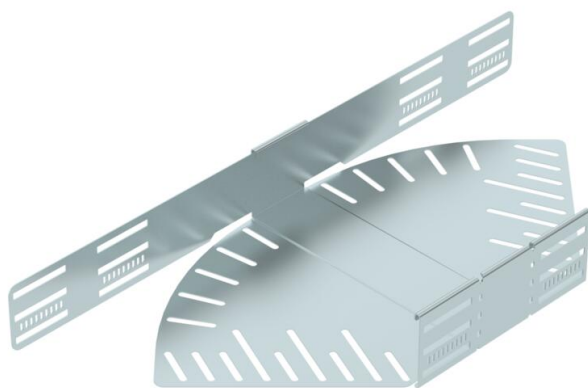

Technisches Datenblatt

Bogen winkelverstellbar 85 FS

Artikelnummer: 6037204

Winkelverstellbarer Bogen zum Erstellen einer horizontalen Abzweigung. Formteil für rast- und schraubbare Kabelrinnen Seitenhöhe 85 mm. Einstellbarer Winkel 0 - 90°. Schraubenlose Montage mit Doppelklemmen oder Schraubverbindung mit Flachrundschrauben FRS und Kombimuttern M6. Einsetzbar im Innenbereich. Befestigungsmaterial muss separat bestellt werden.

St Stahl

FS bandverzinkt

Stammdaten

Artikelnummer	6037204
Typ	RB W 830 FS
Bezeichnung 1	Bogen, winkelverstellbar
Bezeichnung 2	horizontal
Hersteller	OBO
Dimension	85x300
Farbe	zink
Werkstoff	Stahl
Oberfläche	bandverzinkt
Oberflächennorm	DIN EN 10346
Kleinste VK-Einheit	1
Mengeneinheit	Stück
Gewicht	169,3 kg
Gewichtseinheit	kg/100 St.
CO2 Fußabdruck (GWP) Cradle-to-Gate	7,7364 kg CO2e / 1 Stück

Technisches Datenblatt

Bogen winkelverstellbar 85 FS

Artikelnummer: 6037204

Abmessungen

Breite	300 mm
Höhe	85 mm
Blechstärke	1,25 mm
Maß B	300 mm
Maß L	678 mm

Technische Daten

Abbiegung (Winkel)	verstellbar
Ausführung Verbinder	integrierter Verbinder
Bauform	Gelenkbogen_komplett
Funktionserhalt	nein
Materialstärke Bodenblech	1,25 mm
Mit Oberteil	nein
Montagelochung im Boden	ja
NATO Lochbild	nein
Richtungsänderung	horizontal
Rostfreier Stahl, gebeizt	nein
Seitenlochung	ja
Temperatureinsatzbereich max.	120 °C
Temperatureinsatzbereich min.	-20 °C
Weitspann-Ausführung	nein
Art des Verbinders Kabeltragsystem	geschraubt/geklemmt
Empfohlene Anzahl Schrauben	18 St.
Holmstärke	1,25 mm