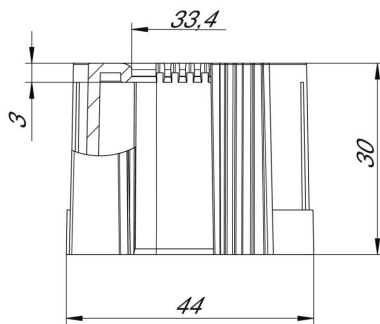

# Technisches Datenblatt

Rohrendtülle, teilbar, metrisch, lichtgrau, EcoLine

Artikelnummer: 2047864

Teilbare Rohrendtülle zum Aufstecken auf metrische Elektroinstallationsrohre. Die teilbare Rohrendtülle kann für vorschriftsmäßige Reparaturen an bestehenden Installationen verwendet werden. Ein Abklemmen der Kabel ist dabei nicht notwendig, was eine schnelle Montage ermöglicht.

## Stammdaten

Artikelnummer	2047864
Typ	129 TB M40 ECO
Bezeichnung 1	Rohrendtülle, teilbar
Bezeichnung 2	metrisch
Lieferbar ab	06.03.2026
Hersteller	OBO
Dimension	M40
Farbe	lichtgrau; RAL 7035
Werkstoff	Polyethylen Eco
Kleinste VK-Einheit	30
Mengeneinheit	Stück
Gewicht	0,77 kg
Gewichtseinheit	kg/100 St.
CO <sub>2</sub> Fußabdruck (GWP) Cradle-to-Gate	0,016 kg CO <sub>2</sub> e / 1 Stück

# Technisches Datenblatt

Rohrendtülle, teilbar, metrisch, lichtgrau, EcoLine

Artikelnummer: 2047864

## Abmessungen

Maß L1	30 mm
Maß L2	3 mm