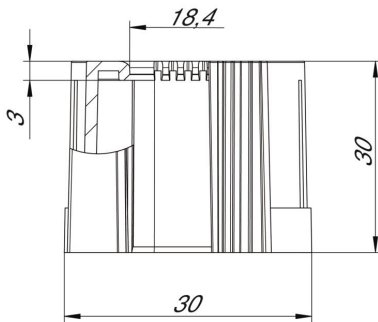

# Technisches Datenblatt

Rohrendtülle, teilbar, metrisch, lichtgrau, EcoLine

Artikelnummer: 2047840

Teilbare Rohrendtülle zum Aufstecken auf metrische Elektroinstallationsrohre. Die teilbare Rohrendtülle kann für vorschriftsmäßige Reparaturen an bestehenden Installationen verwendet werden. Ein Abklemmen der Kabel ist dabei nicht notwendig, was eine schnelle Montage ermöglicht.

## Stammdaten

Artikelnummer	2047840
Typ	129 TB M25 ECO
Bezeichnung 1	Rohrendtülle, teilbar
Bezeichnung 2	metrisch
Lieferbar ab	06.03.2026
Hersteller	OBO
Dimension	M25
Farbe	lichtgrau; RAL 7035
Werkstoff	Polyethylen Eco
Kleinste VK-Einheit	50
Mengeneinheit	Stück
Gewicht	0,5 kg
Gewichtseinheit	kg/100 St.
CO2 Fußabdruck (GWP) Cradle-to-Gate	0,0093 kg CO2e / 1 Stück

# Technisches Datenblatt

Rohrendtülle, teilbar, metrisch, lichtgrau, EcoLine

Artikelnummer: 2047840

## Abmessungen

Maß	30 mm
L1	
Maß L2	3 mm