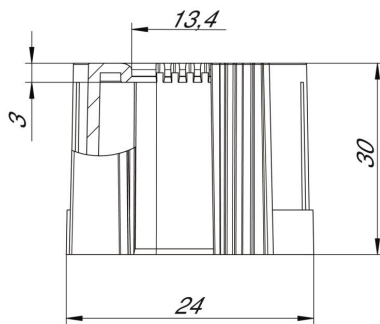

# Technisches Datenblatt

Rohrendtülle, teilbar, metrisch, lichtgrau, EcoLine

Artikelnummer: 2047832

Teilbare Rohrendtülle zum Aufstecken auf metrische Elektroinstallationsrohre. Die teilbare Rohrendtülle kann für vorschriftsmäßige Reparaturen an bestehenden Installationen verwendet werden. Ein Abklemmen der Kabel ist dabei nicht notwendig, was eine schnelle Montage ermöglicht.

## Stammdaten

Artikelnummer	2047832
Typ	129 TB M20 ECO
Bezeichnung 1	Rohrendtülle, teilbar
Bezeichnung 2	metrisch
Lieferbar ab	06.03.2026
Hersteller	OBO
Dimension	M20
Farbe	lichtgrau; RAL 7035
Werkstoff	Polyethylen Eco
Kleinste VK-Einheit	50
Mengeneinheit	Stück
Gewicht	0,45 kg
Gewichtseinheit	kg/100 St.
CO2 Fußabdruck (GWP) Cradle-to-Gate	0,0081 kg CO2e / 1 Stück

# Technisches Datenblatt

Rohrendtülle, teilbar, metrisch, lichtgrau, EcoLine

Artikelnummer: 2047832

## Abmessungen

Maß	30 mm
L1	
Maß L2	3 mm