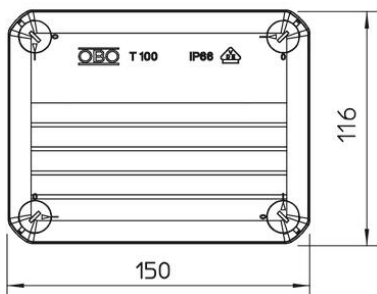

Kabelabzweigkasten gemäß DIN EN 60670. Flammwidrig nach DIN EN 60695-2-11, Prüftemperatur 650°C. Schlagfestigkeit IK07 gemäß DIN EN 50102

 Polypropylen Eco

Stammdaten

Artikelnummer	2007257
Typ	T 100 OE ECO
Bezeichnung 1	Kabelabzweigkasten
Bezeichnung 2	ohne Einführungen
Lieferbar ab	08.03.2026
Hersteller	OBO
Dimension	150x116x67
Farbe	lichtgrau; RAL 7035
Werkstoff	Polypropylen Eco
Kleinste VK-Einheit	1
Mengeneinheit	Stück
Gewicht	16,35 kg
Gewichtseinheit	kg/100 St.
CO ₂ Fußabdruck (GWP) Cradle-to-Gate	0,3649 kg CO ₂ e / 1 Stück

Technisches Datenblatt

Kabelabzweigkasten T 100, geschlossen, EcoLine

Artikelnummer: 2007257

Abmessungen

Länge	150 mm
Breite	116 mm
Höhe	67 mm

Technische Daten

Anreihbar	ja
Art der Einführung	keine
Art der Einführung	Kabel
Art der Gehäusedurchführung	ohne
Bemessungsisolationsspannung U _i	500 V
Bestückung	ohne
Deckel	nicht transparent
Deckelbefestigung	geschraubt
Einführung von Hinten	ja
Einführungen	keine
Explosionsgeprüfte Ausführung	nein
flammwidrig	nach VDE 0471/DIN 695 Teil 2-1, Prüftemperatur 750°C
Form	rechteckig
Funktionserhalt	ohne
für Ex-Zone	ohne
für Ex-Zone Gas	ohne
für Ex-Zone Staub	ohne
Halogenfrei	ja
Lichte Innenmaße	136x102x57 mm
Mit Abschirmung	nein
Mit Deckel	ja
Montageart	Wand-/ Deckenmontage
Nennquerschnitt min.	10 mm ²
Nennspannung	500 V
Plombierbar	ja
Schutzart	IP66
Schutzgrad IK-Code	IK07
Temperatureinsatzbereich max.	60 °C
Temperatureinsatzbereich min.	-5 °C
Transparenter Deckel	nein

Technisches Datenblatt

Kabelabzweigkasten T 100, geschlossen, EcoLine

Artikelnummer: 2007257

Technische Daten

Witterungsbeständig	nein
Ausführung Deckel Kabelabzweigkasten	Blinddeckel